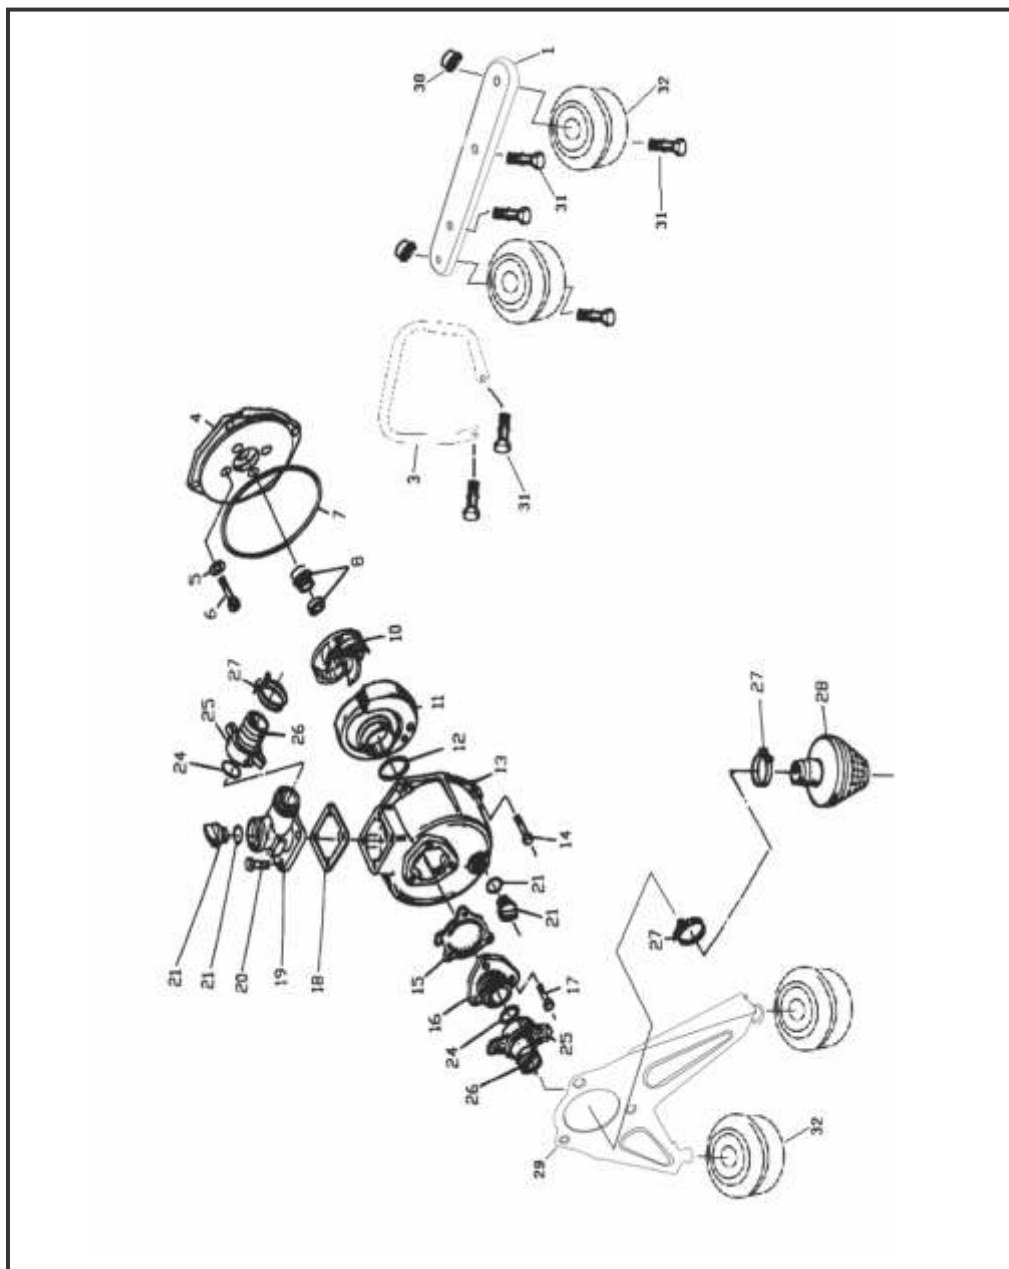

Branco

Produtos Acoplados

CATÁLOGO DE PEÇAS

Embreagens	Página 01
Motobombas	Página 03
Construção Civil	Página 37
Hidrolavadoras	Página 41
Motocultivadores	Página 43

Bomba Auto-Escorvante

B4T-702 S

Pos	Código	Descrição	Q/P*
1	70312540	Suporte do motor	1
3	70312550	Alça	1
4	70312560	Tampa	1
5	10291570	Arruela	4
6	10111260	Parafuso da tampa M8x60	4
7	10812130	Anel O'ring da carcaça	1
8	13202590	Selo mecânico	1
10	70312570	Rotor	1
11	70312580	Porta rotor	1
12	10812150	Anel O'ring porta rotor	1
13	70312590	Carcaça	1
14	10111270	Parafuso sextavado M8x25	4
15	70312600	Válvula de entrada	1
16	70316610	Bocal de entrada	1
17	10111280	Parafuso sextavado M8x15	3
18	10812160	Junta de borracha bocal de saída	1
19	70316620	Bocal de saída	1
20	10111290	Parafuso sextavado M8x22	4
21	19801013	Kit Bujão/Anel O'ring	2
24	10812180	Anel O'ring adaptador	2
25	70316630	Flange	2
26	70316640	Adaptador 1,5"	2
27	70316650	Abraçadeira	3
28	70316660	Ralo	1
29	70316670	Suporte da bomba	1
30	10291580	Porca flangeada M8	2
31	10111300	Parafuso sextavado M8x16	6
32	10812190	Coxim	4